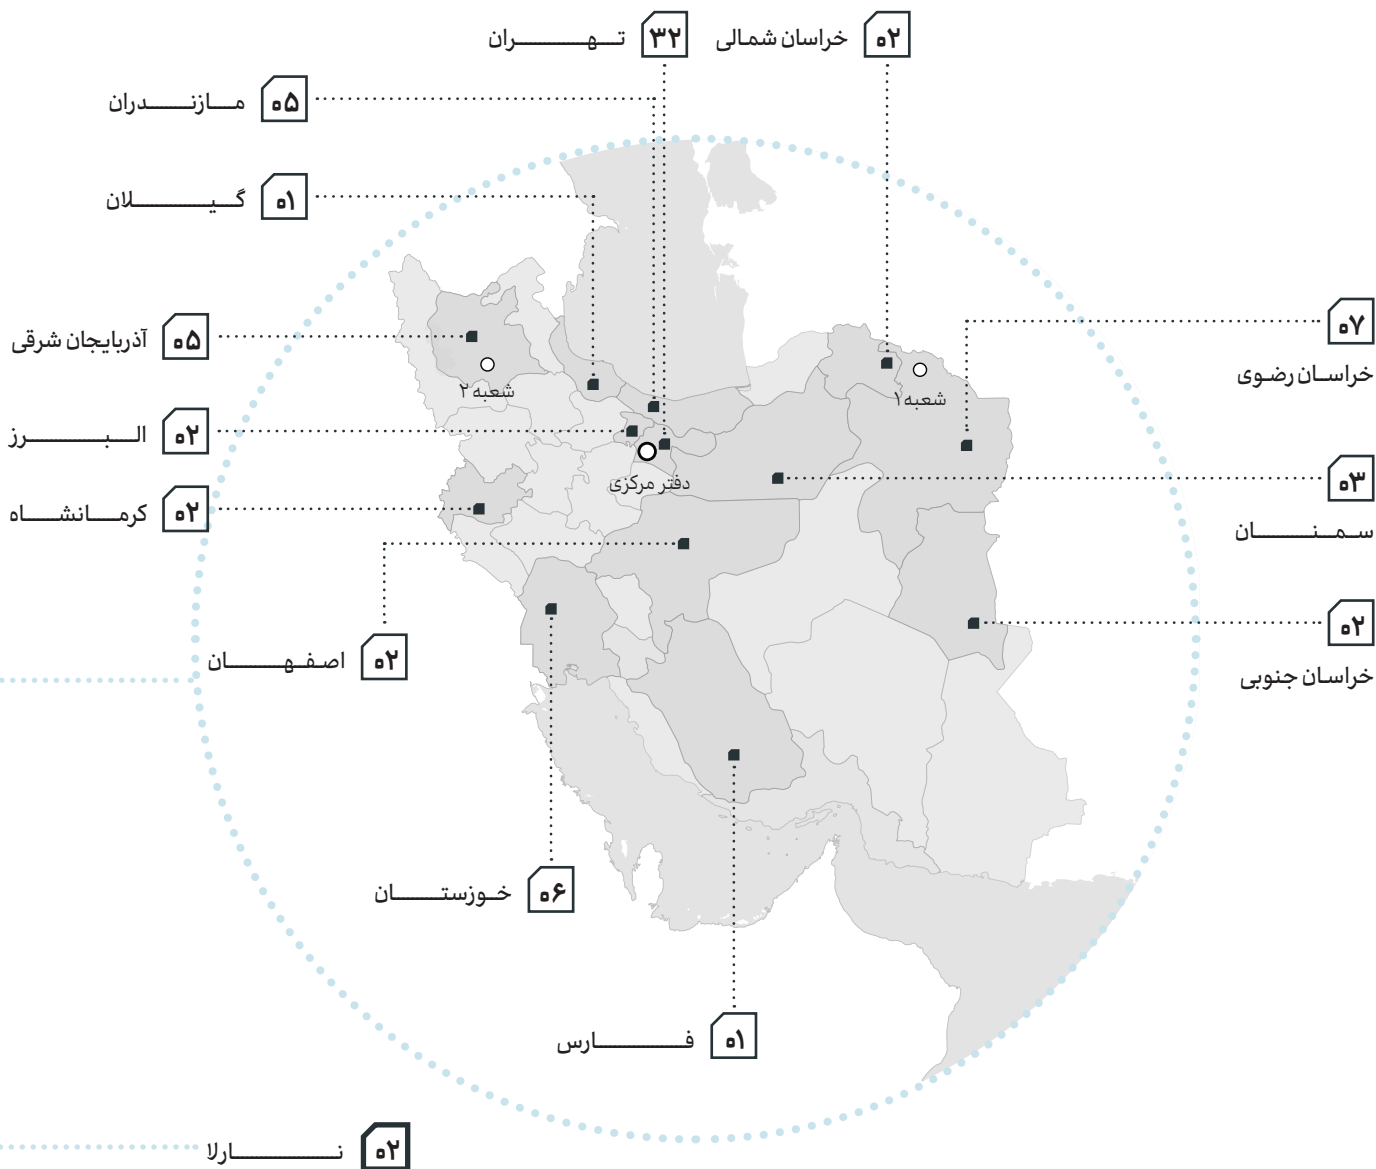

تنوع فعالیت‌ها